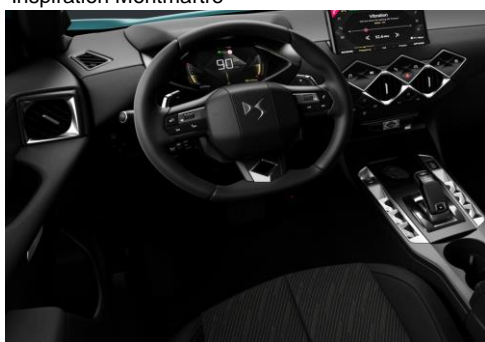

NYA DS 3 Crossback

DS AUTOMOBILES

OKTOBER 2020

KLÄDSEL & INTERIÖR	KOD	PRÉSTIGE	PERFORMANCE LINE
Inspiration Montmartre, textil, ljusst innertak	87FX	●	-
Inspiration Bastille, textil, ljusst innertak	88FC	-	-
Inspiration Bastille, textil, svarttt innertak	88FQ	-	-
Inspiration Performance Line, svart textil med röda stickningar +alcantara	89FV	-	●
Inspiration Rivoli, halvläder, ljusst innertak, ljusst halvläder	90FC	-	-
Inspiration Opéra, helläder, svart innertak, mörkt läder	4HFJ	-	-
Inspiration Opéra, helläder, ljusst innertak, mörkt läder	4HFC	-	-
Inspiration Opéra, helläder, ljusst innertak, mörkt läder + Eljusterbar förarstol med massage	4HFC+IT12	-	-
Inspiration Bastille helläder, ljusst innertak, svart läder	3UFC	-	-
Inspiration Bastille helläder, svart innertak, svart läder	3UFO	-	-
Inspiration Bastille helläder, svart innertak, svart läder + Eljusterbar förarstol med massage	3UFO+IT12	-	-
Vit läderratt (endast med Inspiration Rivoli)	VH12	-	-

Inspiration Montmartre